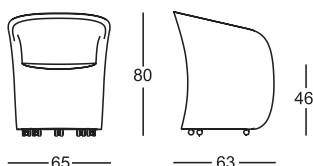

Butaquita

Base sobre ruedas o fija con patas. Estructura de acero. Acollchado de poliuretano/fibra poliéster termounida con suspensión sobre cintas elásticas. Tapizado desenfundable de tejido o de piel. El bastidor exterior puede ser tapizado en cuero 95 en combinación con tejido o piel. La butaquita está disponible en dos alturas diferentes: alto 873/A con ruedas, bajo 873/B con patas.

873/A